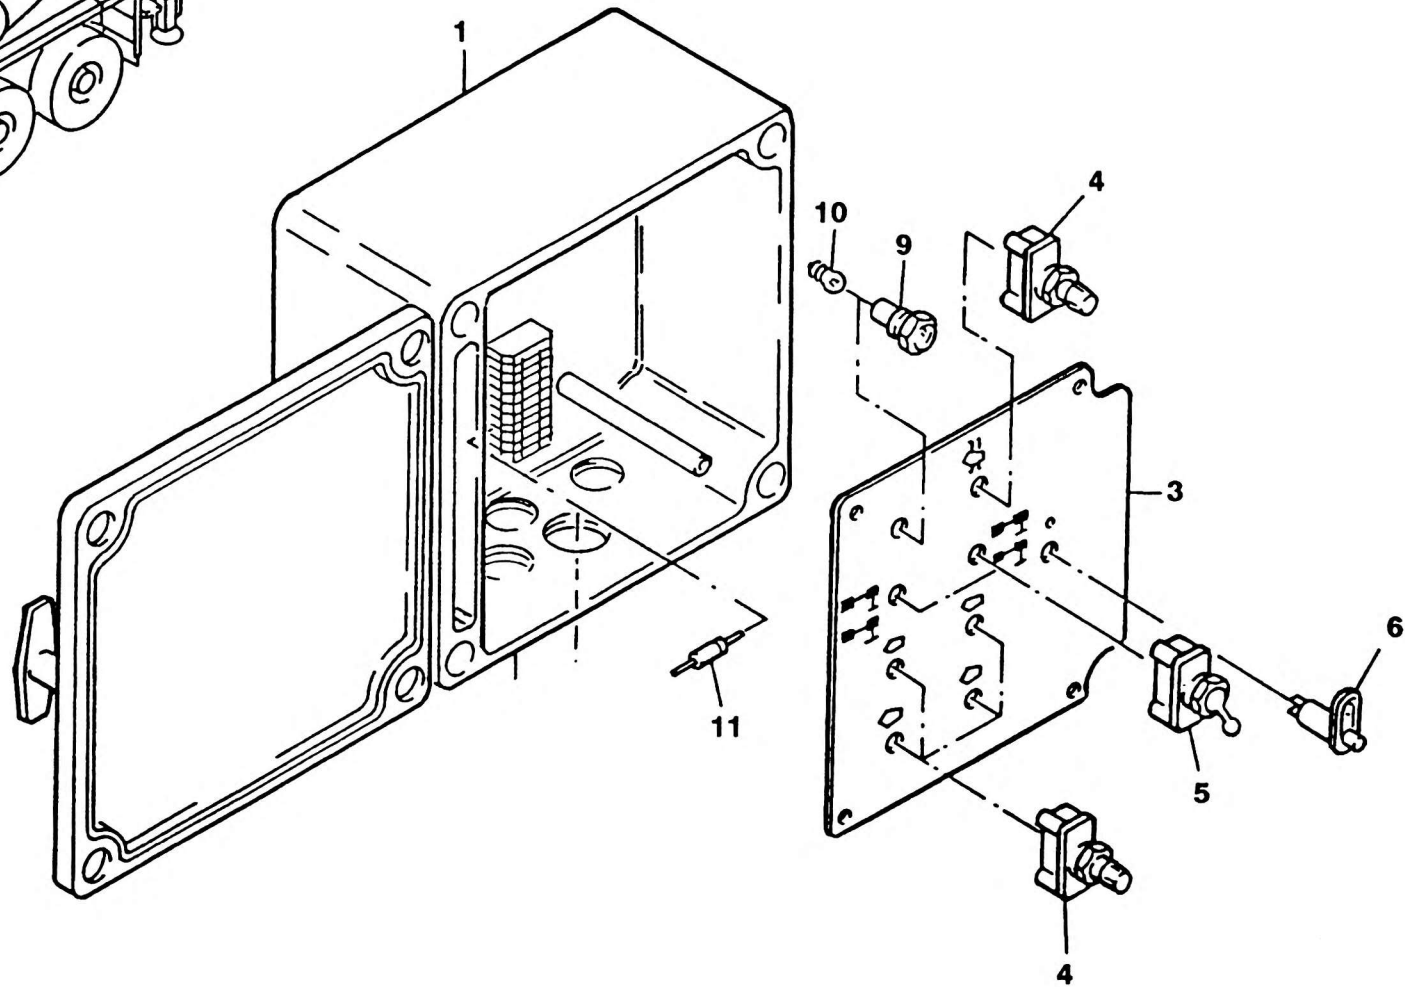

TASTENEINHEIT ABSTUETZUNG RECHTS
RIGHT PUSH BUTTON UNIT FOR OUTRIGGERS

BILDТАFЕL
PICTORIAL DISPLAY

KMK 4080
BE 540
G 801

09.91

2223167-ETL

1/1

A10_090